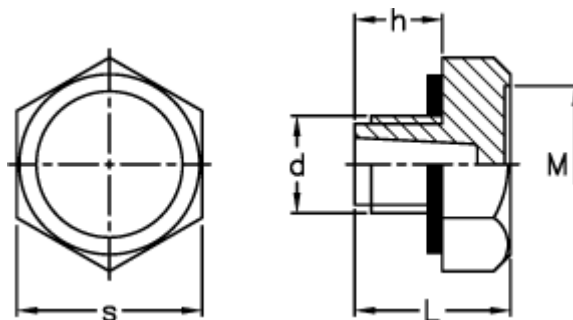

Varenummer: 2311058297  
Beskrivelse: E+G Olieprop  
TN.1/2

## Mål

d	= G 1/2
h	= 11
L	= 18
M	= 20.5
s	= 26
Tilspændingsmoment NM = 8 til 10	